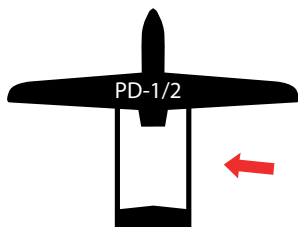

БПЛА Армії РФ

Висота до 5000 м
Радіус до 110 км

Може скидати
ВОГ-25

Висота до 600 м
Радіус до 15 км

Висота до 4000 м
Радіус до 120 км

Висота до 2000 м
Радіус до 100 км

Висота до 3000 м
Радіус до 50 км

Літак-пастка для ППО
Не збивати!
Сам впаде

Схожі БПЛА ЗСУ

Широкі крила
зміщені до хвоста

Характерний
хвіст

Довгі вузькі
крила

«Подвійний»
хвіст

БПЛА Армії РФ

Висота до 4000 м
Радіус до 60 км

Висота до 3000 м
Радіус до 25 км