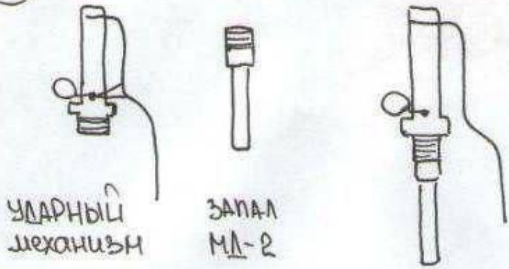

Страх заканчивается там, де починаються знання

22

Запал РГ
 + МЛ-2
 1. Ловушка; установить на
 дереве. Сработает сразу же
 после отрыва углов. Сила против-
 клином. Берет в руку.
 2. Искры от разрыва

23

24

25

Страх заканчивается там, где начинаются знания

Страх закінчується там, де починаються знання

Страх закінчується там, де починаються знання

Мина

ОЗМ - 72 (ОЗМ-3,4) ОЗМ с УКК, ОЗМ-160.

Страх закінчується там, де починаються знання

Страх заканчивается там, де починаються знання

6

З'єднати ланцюг по мережі. НС-3 водород.
 предохранитель через Билин - бы ланка саати
 на тавої в'їзд

7

8

НА-2 + ДШ + КА + ВВ

8

ти