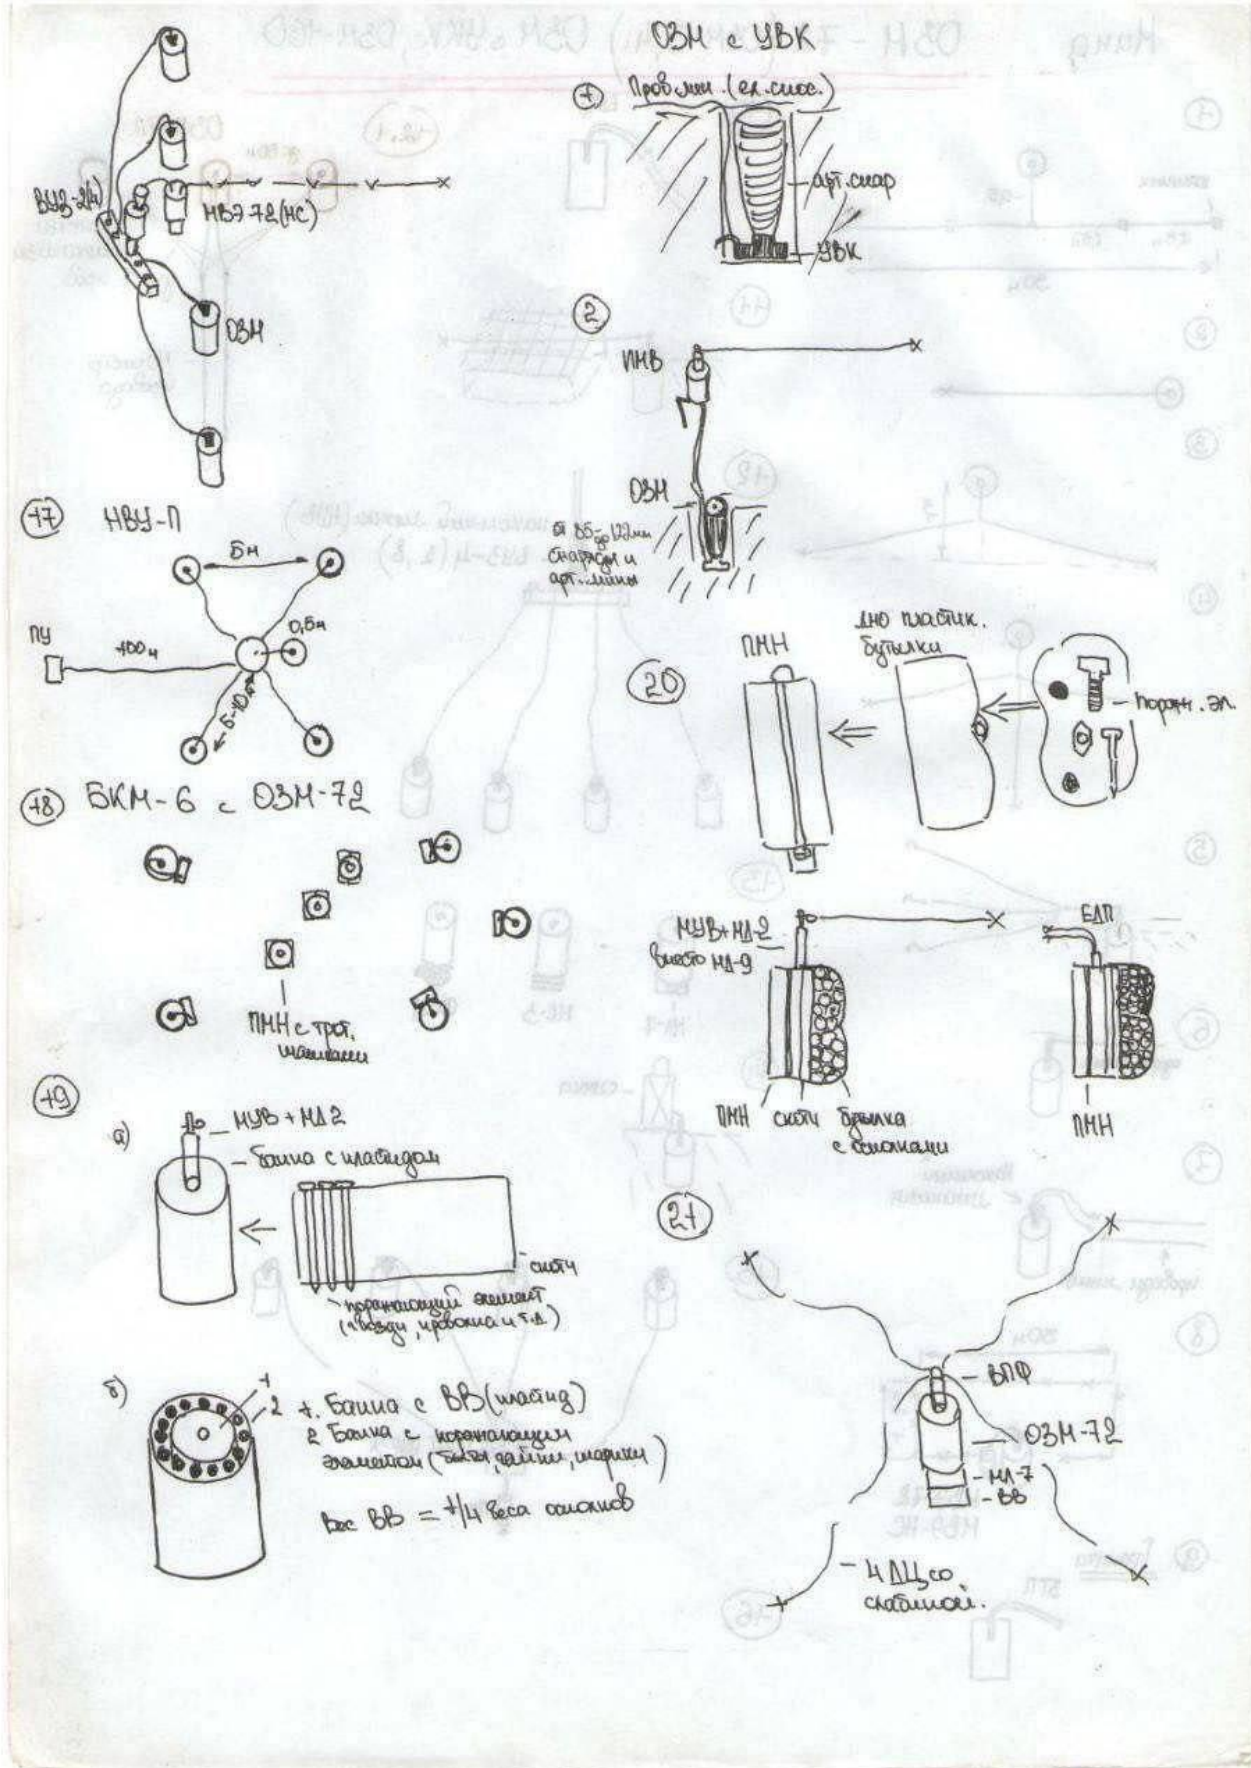

Страх заканчивается там, де починаються знання

22

Запал РГ
 + МЛ-2
 1. Ловушка; установить на
 дереве. Сработает сразу же
 после отрыва углов. Сила против-
 клином. Берет в руку.
 2. Искры от разрыва

23

24

25

Страх заканчивается там, где начинаются знания

Страх закінчується там, де починаються знання

Страх закінчується там, де починаються знання

Мина

ОЗМ - 72 (ОЗМ-3,4) ОЗМ с УКК, ОЗМ-160.

Страх закінчується там, де починаються знання

Страх заканчивается там, де починаються знання

6

З'єднати ланцюг по мережі. НС-3 водород.
 предохранитель через Билин - бы ланка саати
 на тавої в'їзд

7

8

НА-2 + ДШ + КА + ВВ

8

ти

еб

сборки

используют

9

ЕАП + ВВ

10

11

12