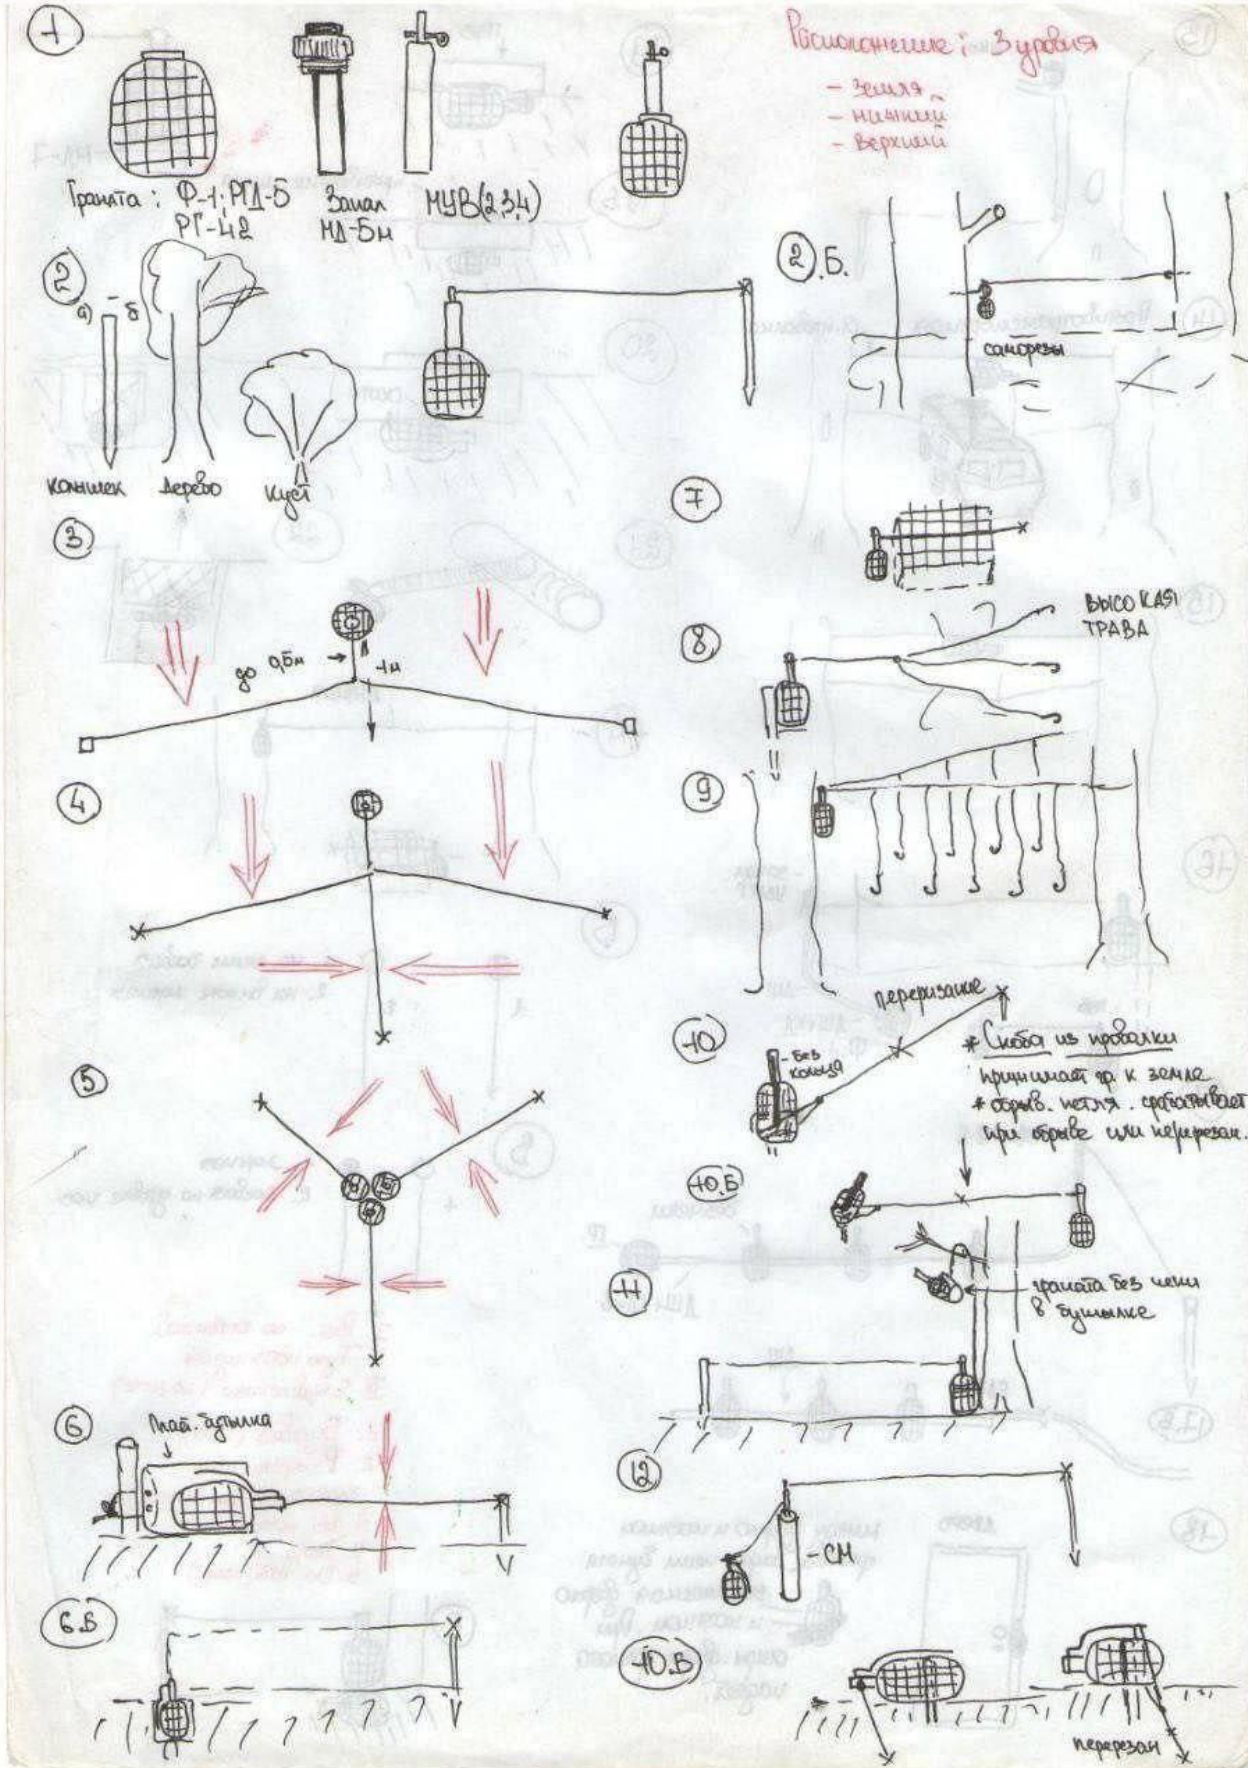

Страх заканчивается там, де починаються знання

22

Запал РГ
 + МЛ-2
 1. Ловушка; установить на
 дереве. Сработает сразу же
 после отрыва углов. Сила против-
 клином. Берет в руку.
 2. Искры от разрыва

23

24

25

Страх заканчивается там, где начинаются знания

Страх закінчується там, де починаються знання

Страх закінчується там, де починаються знання

Мина

ОЗМ - 72 (ОЗМ-3,4) ОЗМ с УКК, ОЗМ-160.

Страх закінчується там, де починаються знання

Страх заканчивается там, де починаються знання

6

З'єднати ланцюг по мережі. НС-3 водород.
 предохранитель через Билин - бы ланка саати
 на тавої в'їзд

7

8

НА-2 + ДШ + КА + ВВ

8

ти

еб

сборки

используют

9

ЕАП + ВВ

10

11

12