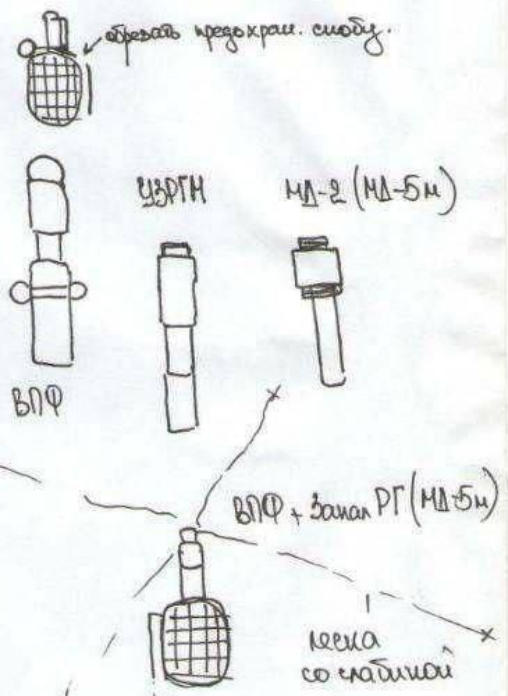

Страх заканчивается там, де починаються знання

22

Запал РГ
 + МЛ-2
 1. Ловушка; установить на
 дереве. Сработает сразу же
 после отрыва углов. Сила против-
 клином. Берет в руку.
 2. Искры от разрыва

23

24

25

Страх заканчивается там, где начинаются знания

Страх закінчується там, де починаються знання

Страх закінчується там, де починаються знання

Мина

ОЗМ - 72 (ОЗМ-3,4) ОЗМ с УКК, ОЗМ-160.

Страх закінчується там, де починаються знання

Страх заканчивается там, де починаються знання

6

З'єднати ланцюг по мережі. НС-3 водород.
 предохранитель через Билин - бы ланка саати
 на тавої в'їзд

7

8

НА-2 + ДШ + КА + ВВ

8

ти

еб

сборки

используют

9

ЕАП + ВВ

10

11

12