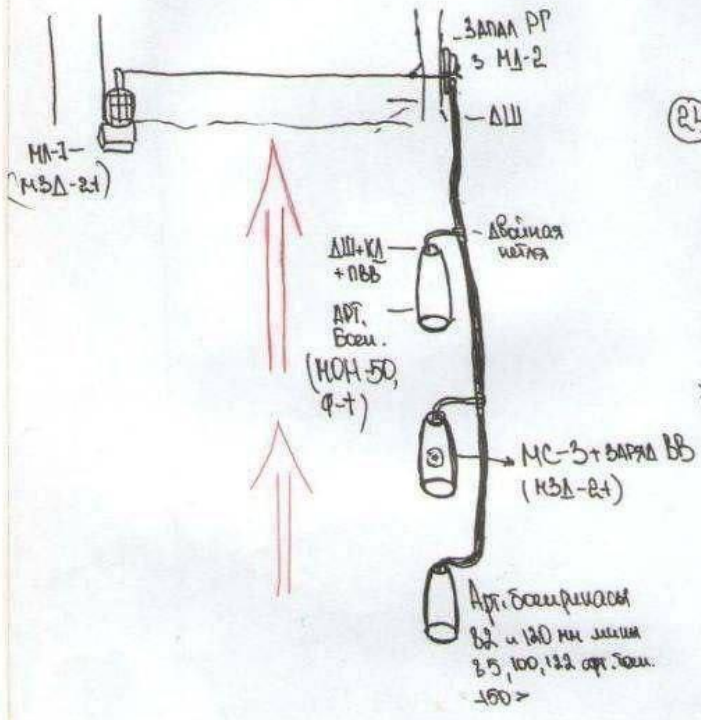

Страх заканчивается там, де починаються знання

22

Запал РГ
 + МЛ-2
 1. Ловушка; установить на
 дереве. Сработает сразу же
 после отрыва углов. Сила против-
 клином. Берет в руку.
 2. Искры от разрыва

23

24

25

Страх заканчивается там, где начинаются знания

Страх закінчується там, де починаються знання

Страх закінчується там, де починаються знання

Мина

ОЗМ - 72 (ОЗМ-3,4) ОЗМ с УКК, ОЗМ-160.

Страх закінчується там, де починаються знання

Страх заканчивается там, де починаються знання

6

З'єднати ланцюг по мережі. НС-3 водород.
 предохранитель через Билин - бы ланка саати
 на тавої в'їзд

7

8

НА-2 + ДШ + КА + ВВ

8

ти

еб

сборки

используют

9

ЕАП + ВВ

10

11

12