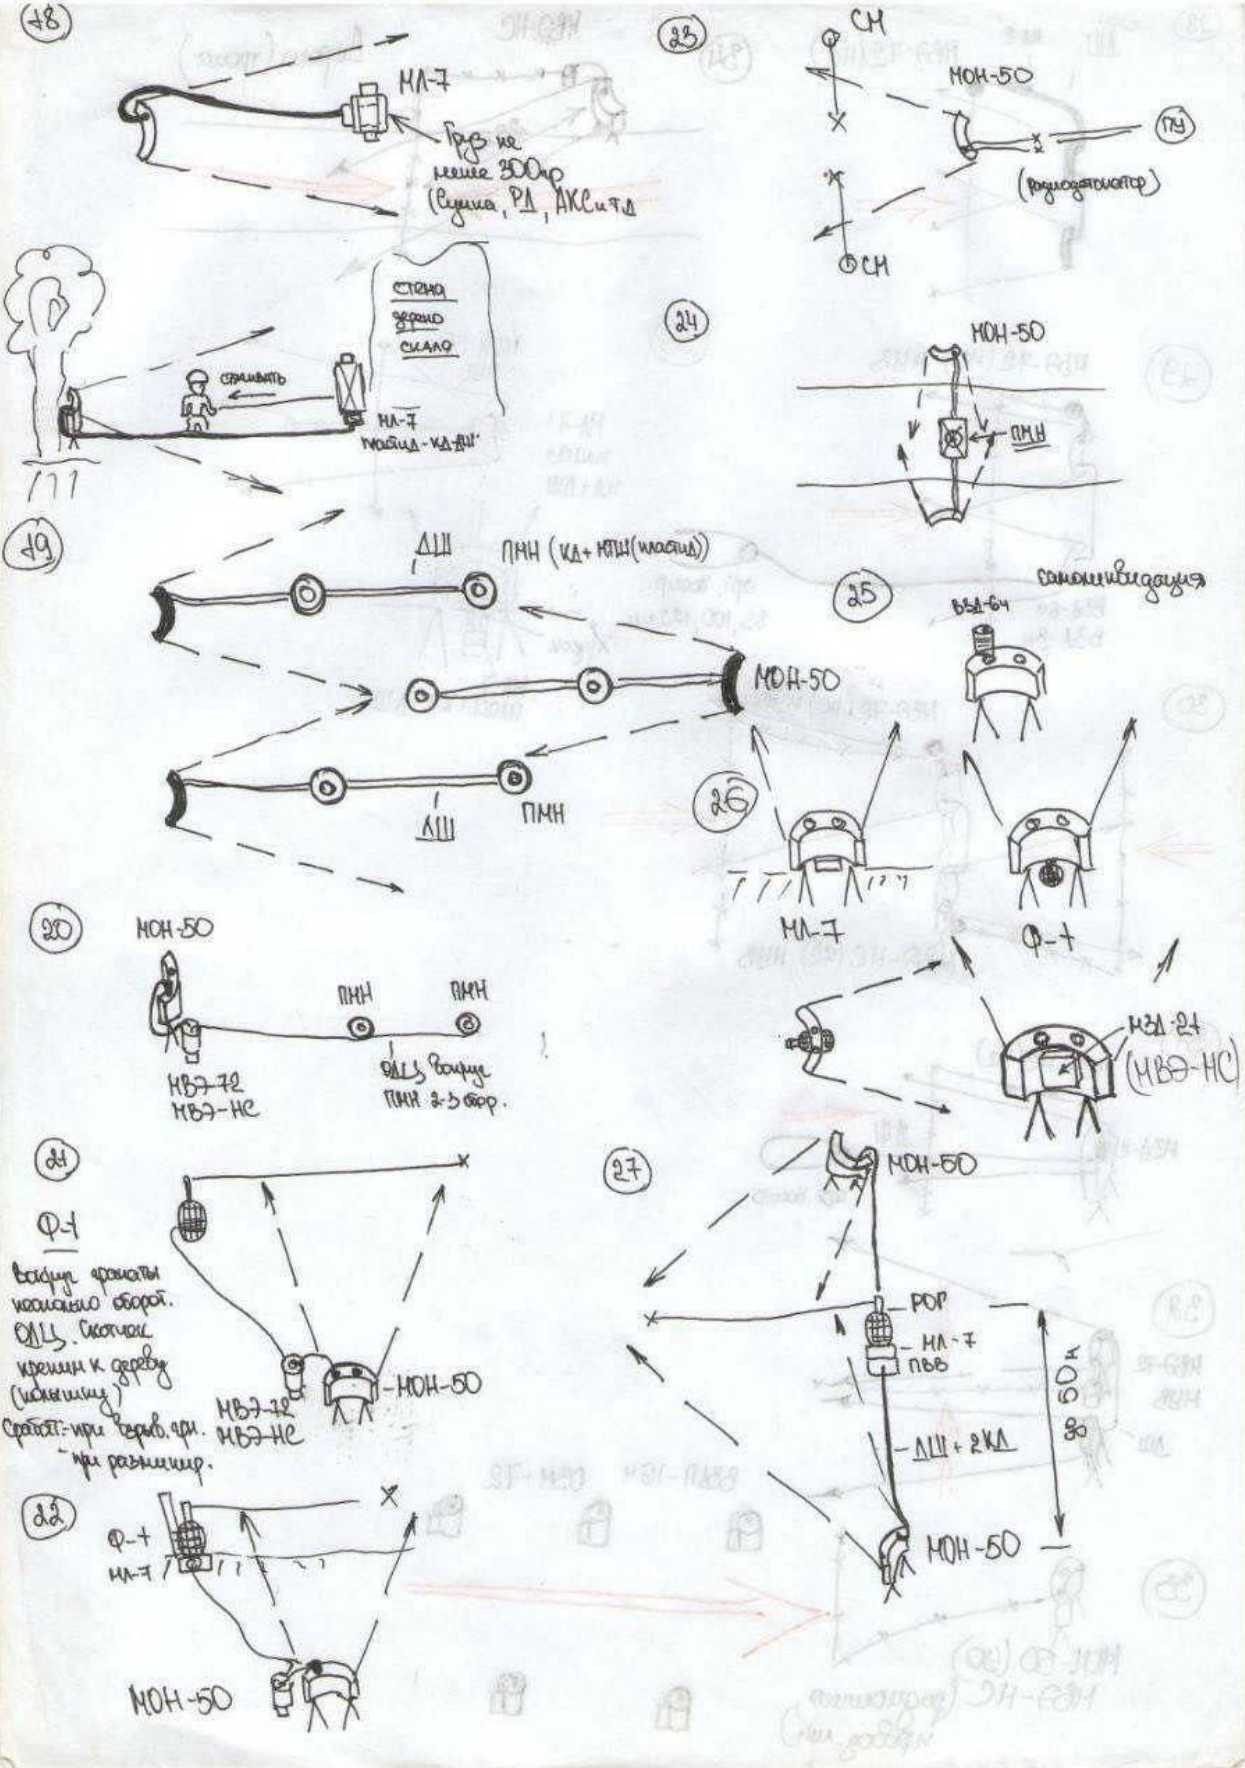

Страх заканчивается там, де починаються знання